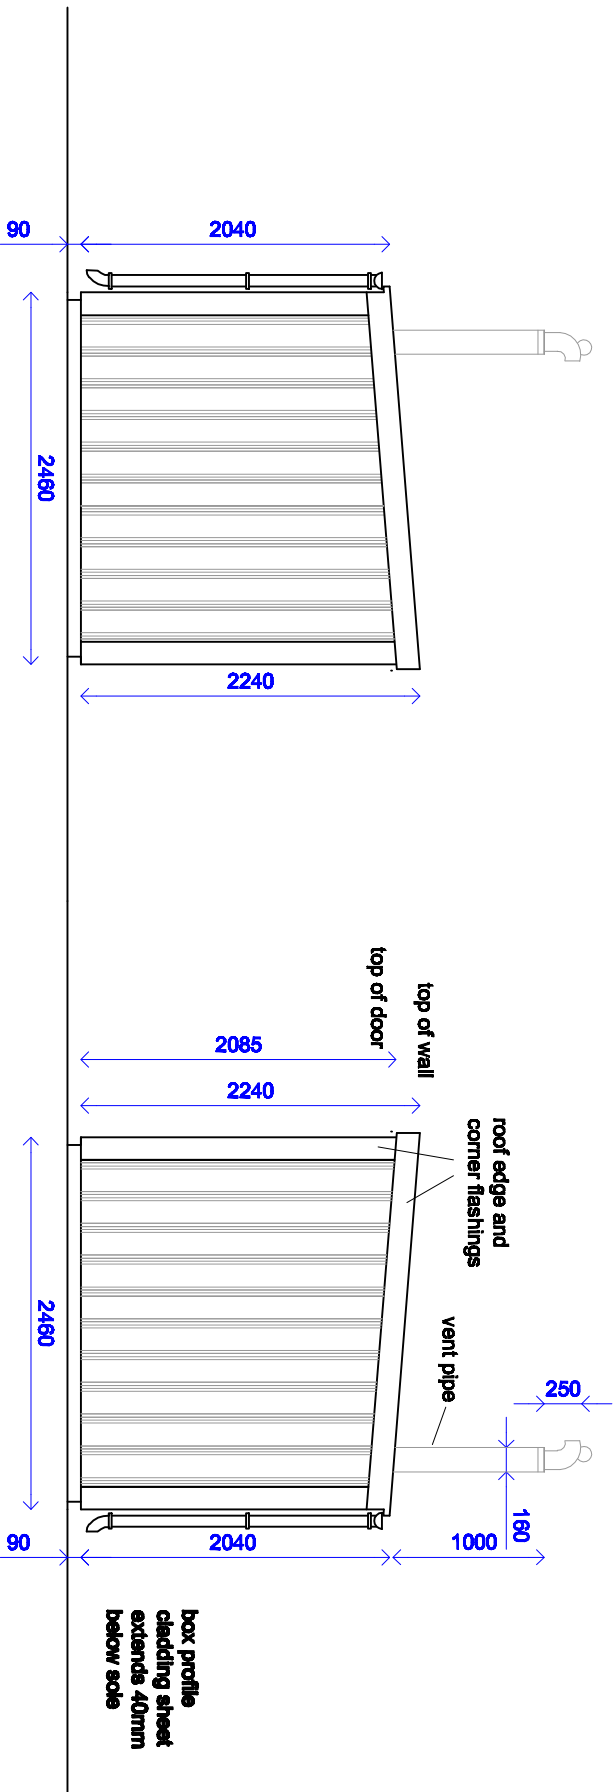

NOT TO BE USED FOR CONSTRUCTION PURPOSES

 <p><b>Natsol</b> THE COMPOST TOILET SPECIALISTS</p>		<p><b>Compus Twin - Full Access</b></p>	
		<p>Metal front and rear</p>	
<p>Date 03.08.10</p>		<p>Scale 1:50</p>	
<p>Drg. No.</p>		<p>Scale 1:50</p>	
<p>Dm. B.Wade</p>		<p>Scale 1:50</p>	
<p>Natsol Ltd Tel: 01696 412653 www.natsol.co.uk</p>			

NOT TO BE USED FOR CONSTRUCTION PURPOSES

 <p><b>Natsol</b> THE COMPOST TOILET SPECIALISTS</p>		<p><b>Compus Twin - Full Access</b></p>	
		<p>Metal side elevation</p>	
<p>Natsol Ltd Tel: 01696 412653 www.natsol.co.uk</p>		<p>Date 10.02.09</p>	<p>Scale 1:50</p>
<p>Drg. No.</p>		<p>Drn. B. Wade</p>	